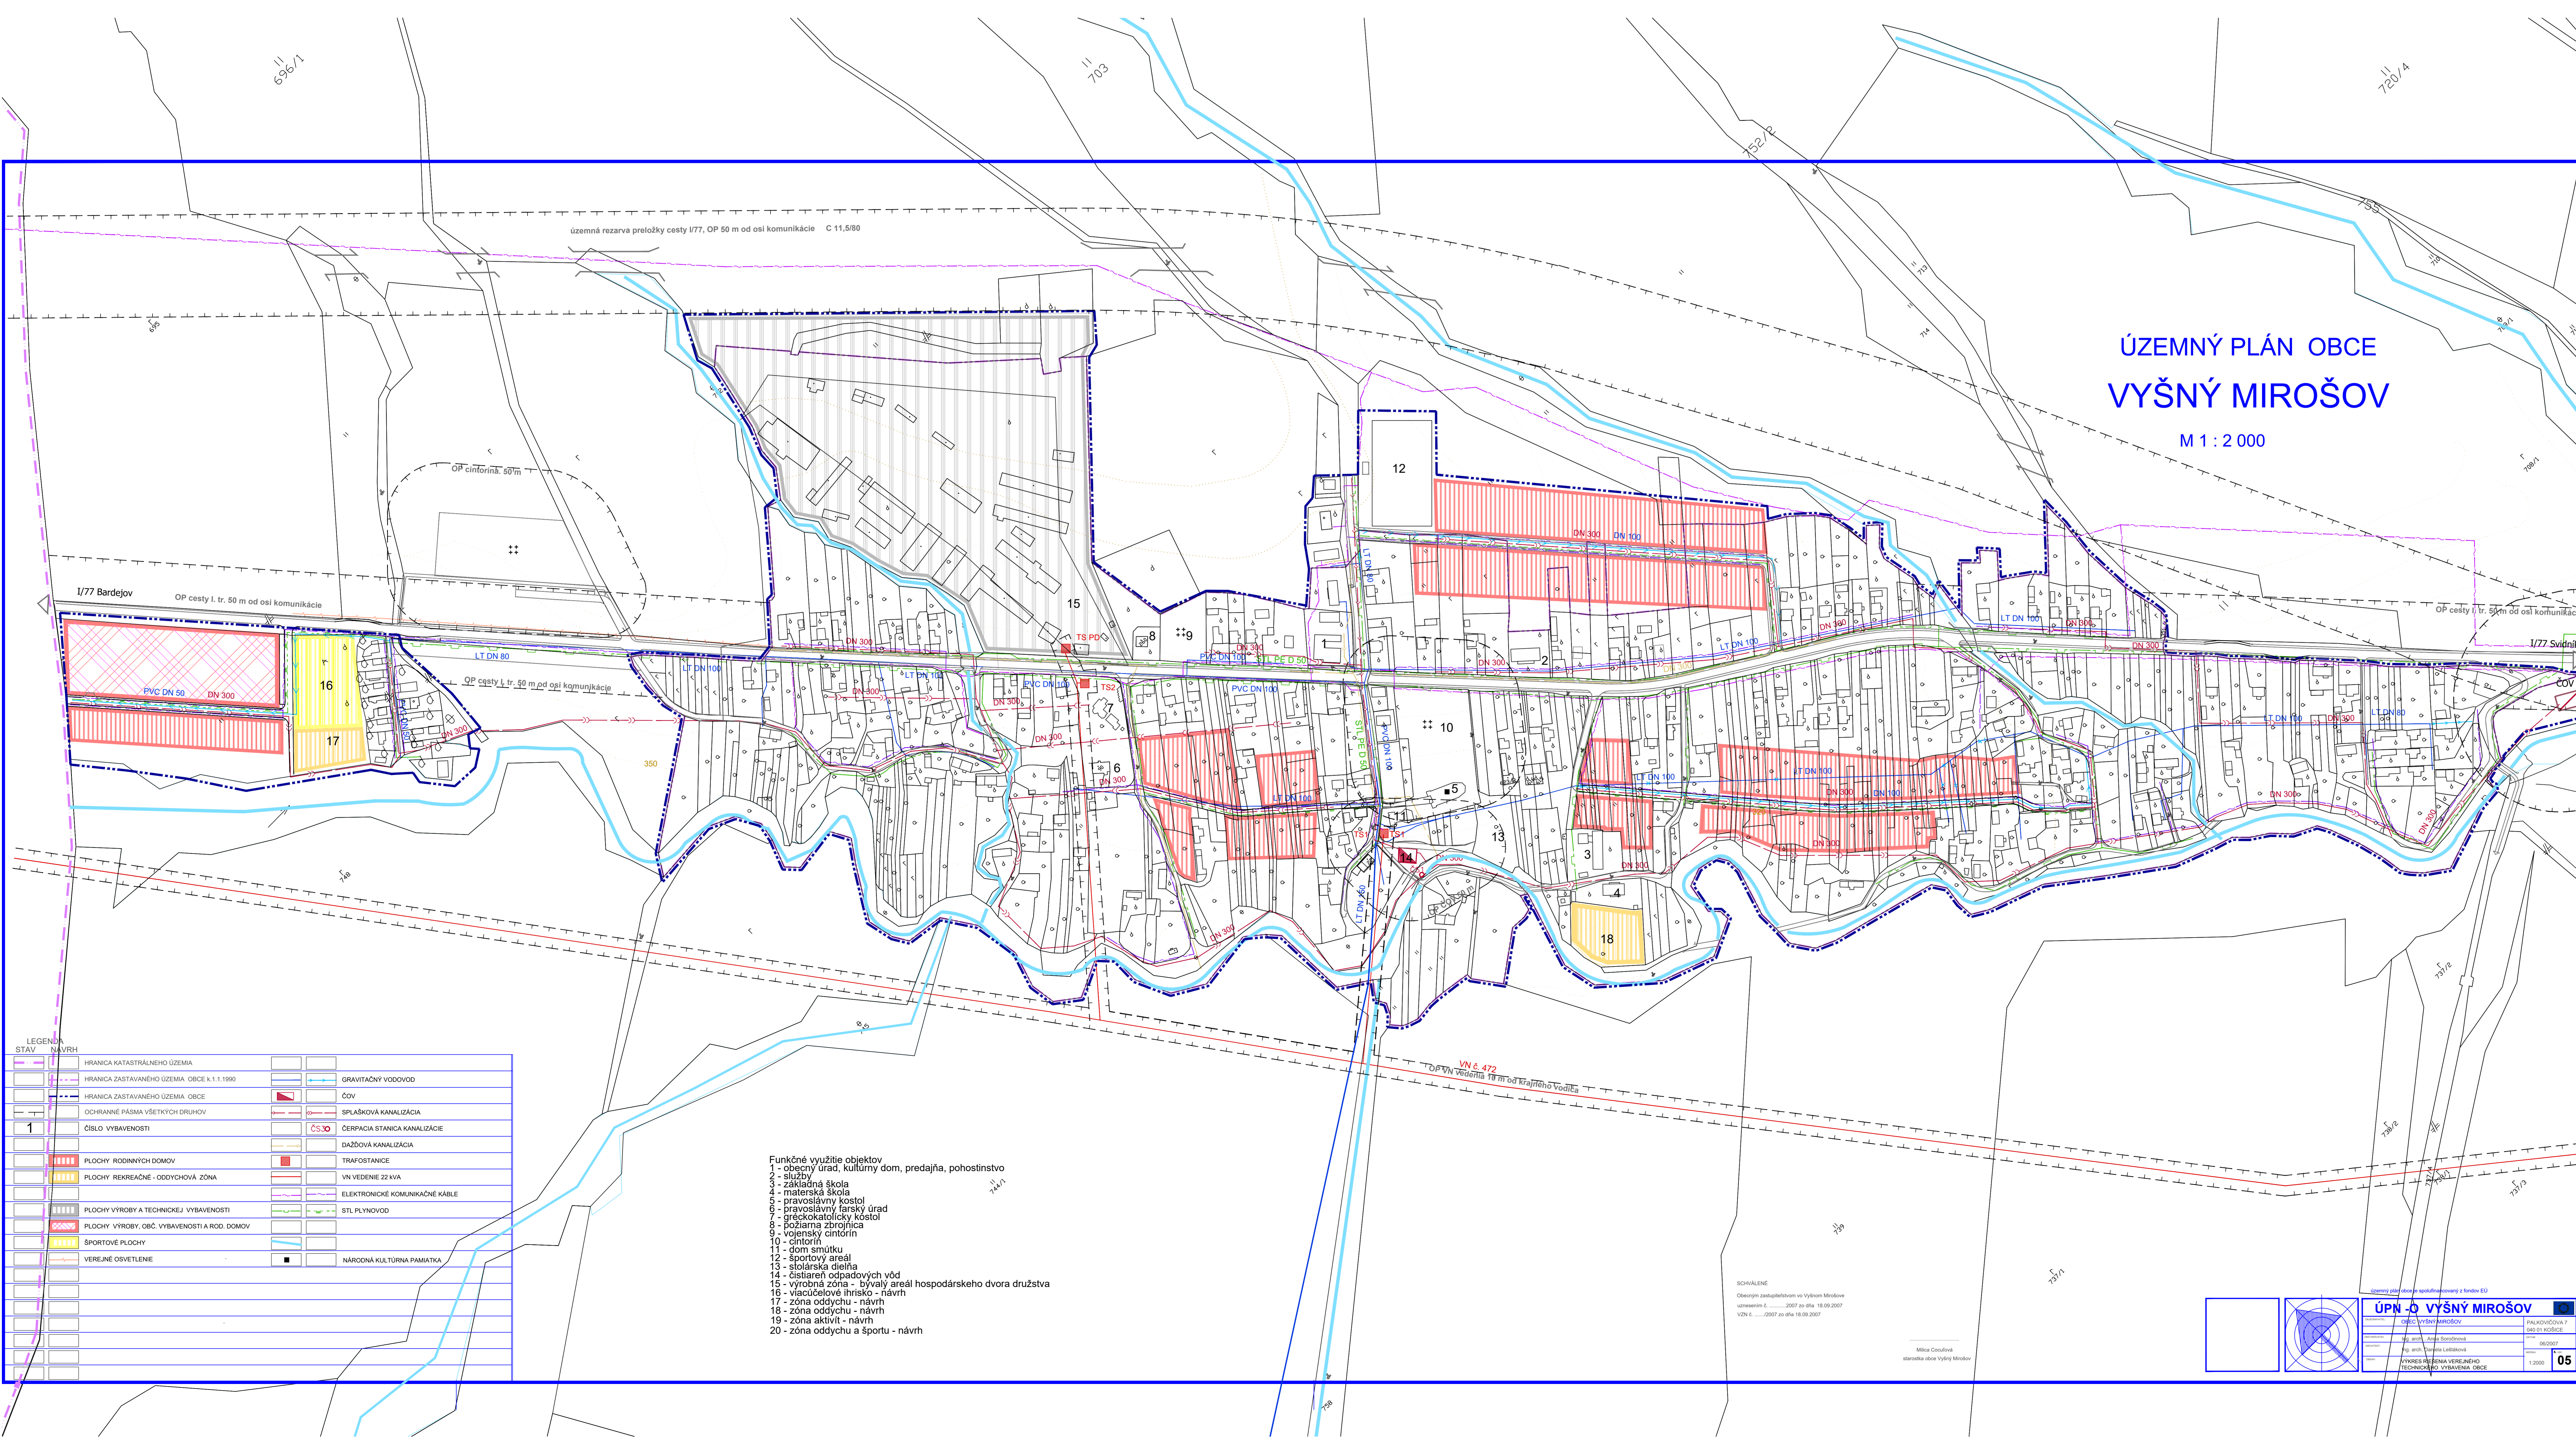

ÚZEMNÝ PLÁN OBCE VYŠNÝ MIROŠOV

M 1 : 2 000

LEGENDA

SYMBOL	OPIS	SYMBOL	OPIS
[Symbol]	HRANICA KATASTRÁLNÉHO ÚZEMIA	[Symbol]	GRAVITAČNÝ VODOVOD
[Symbol]	HRANICA ZASTAVANÉHO ÚZEMIA OBCE A I.1.1986	[Symbol]	ČOV
[Symbol]	HRANICA ZASTAVANÉHO ÚZEMIA OBCE	[Symbol]	SPLAŠKOVÁ KANALIZÁCIA
[Symbol]	OCHRANÉ PÁSMO VŠETKYCH DRUHŮV	[Symbol]	ČERPAČKA STANICA KANALIZÁCIE
[Symbol]	OBŠL. VYBAVENOSTI	[Symbol]	DAŤOVÁ KANALIZÁCIA
[Symbol]	FLOCHY RODNÝCH DOMOV	[Symbol]	TRANSFORMÁCIA
[Symbol]	FLOCHY REKREAČNE-ODPOČÍVACIA ZONA	[Symbol]	VNÍVEDENÉ ŽIVIA
[Symbol]	FLOCHY VÝROBY A TECHNICKÉ VYBAVENOSTI	[Symbol]	ELEKTRONICKÉ KOMUNIKAČNÉ KABELE
[Symbol]	FLOCHY VÝROBY, OBC. VYBAVENOSTI A ROD. DOMOV	[Symbol]	STL.FLYVIVOVO
[Symbol]	SPORTOVÉ FLOCHY	[Symbol]	NÁRODNÁ KULTÚRNA PAMÄTKA
[Symbol]	VEREJNÉ OBÝTELENE		

ÚPN - VYŠNÝ MIROŠOV

05